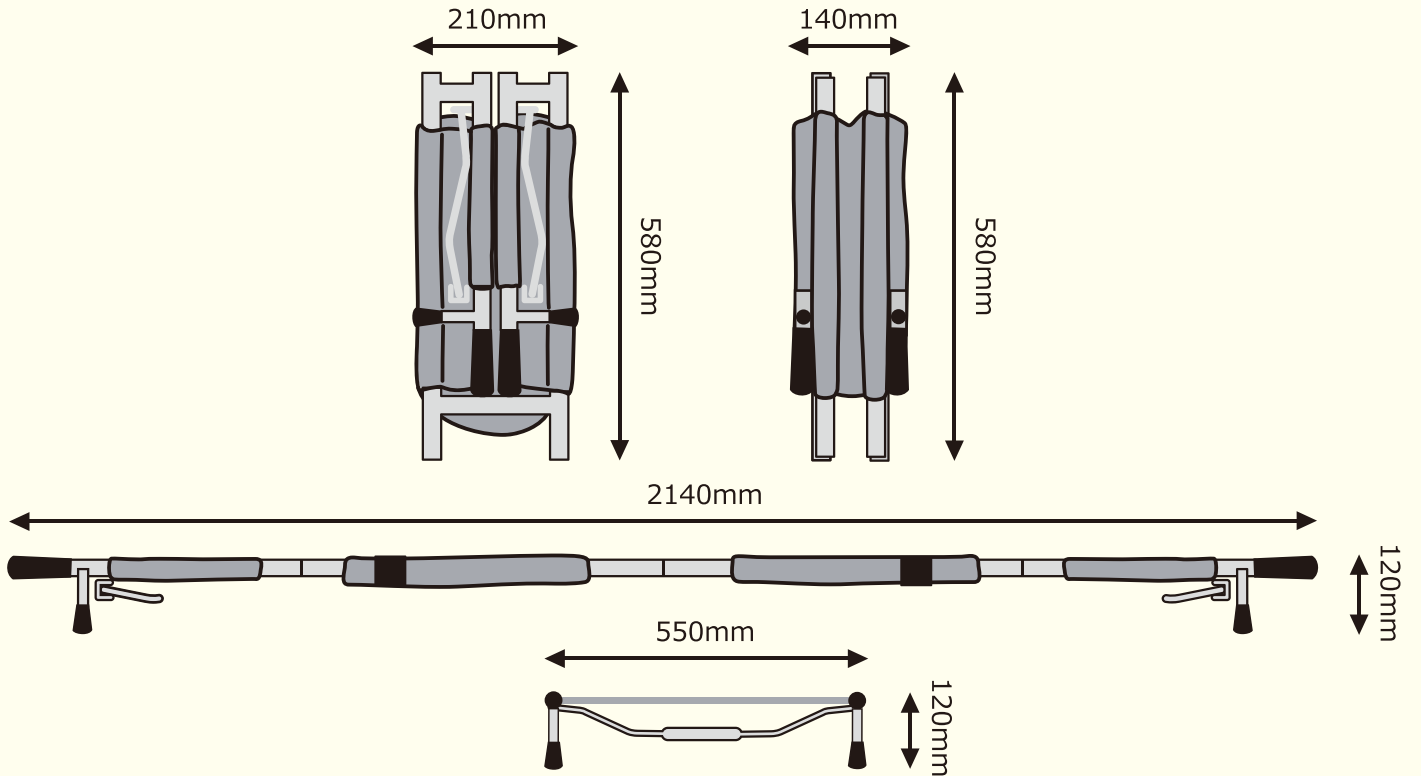

本体 可動部にセフティキャップ付き（挟み込み・噛み込み防止キャップ）

付属・・・3Wayバッグ（リュック・ショルダー・手持ち）大型ポケット付き

商品の仕様は予告なしに変更する場合があります

納入実績（一部抜粋）			
官公庁		民間	
福岡県久留米市役所	墨田区役所	JR 東日本	日本光電
柏市役所	東京東久留米市	JR 北海道	ミドリ安全
愛知県名古屋市役所	長崎県庁	豊橋鉄道	東京ガス
愛媛県庁	豊橋市役所 豊橋消防署	積水化学工業	防災用品商社各社
愛媛県松山市役所	秋田県庁	日本乾溜	エクセルホテル
高知県いの町	陸上自衛隊習志野駐屯地	JA	ホテルマイステイ
高知消防	海上自衛隊各所駐屯地	フクダ電子	プレッソイン八重洲
徳島県美馬市	JAICA		
江東区役所	他		
文京区役所			
		その他	
		自治会・マンション管理組合	大手通販事業者