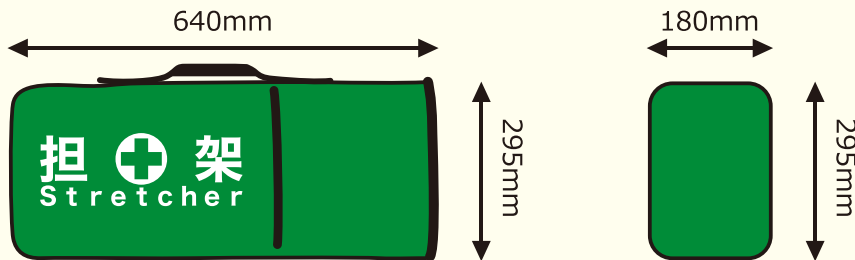

本体 可動部にセフティキャップ付き（挟み込み・噛み込み防止キャップ）

付属・・・3Wayバッグ（リュック・ショルダー・手持ち）大型ポケット付き

商品の仕様は予告なしに変更する場合があります

納入実績（一部抜粋）			
官公庁		民間	
福岡県久留米市役所	墨田区役所	JR 東日本	日本光電
柏市役所	東京東久留米市	JR 北海道	ミドリ安全
愛知県名古屋市役所	長崎県庁	豊橋鉄道	東京ガス
愛媛県庁	豊橋市役所 豊橋消防署	積水化学工業	防災用品商社各社
愛媛県松山市役所	秋田県庁	日本乾溜	エクセルホテル
高知県いの町	陸上自衛隊習志野駐屯地	JA	ホテルマイステイ
高知消防	海上自衛隊各所駐屯地	フクダ電子	プレッソイン八重洲
徳島県美馬市	JAICA		
江東区役所	他		
文京区役所			
		その他	
		自治会・マンション管理組合	大手通販事業者